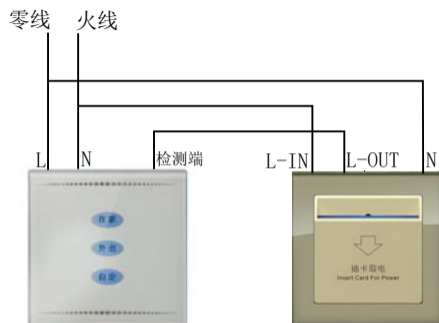

主要功能

一场景控制功能

通过智能场景开关可以对被控设备(开关、插座、窗帘等)实现场景控制,操作成功将听到短音“滴”,操作失败将听到长音“滴”的声音。

(1)

二、绑定其它智能设备功能

智能场景开关的每一路可以分别独立绑定一个场景模式,在使用前,请根据实际需要将您的智能场景开关与其它终端节点(每路灯光、每路插座、每路窗帘等)进行绑定,组合成不同的场景模式。

三、场景的更改和删除功能

在绑定好场景模式以后,如果要对场景模式进行更改。既可以逐一删除或添加某个或多个场景内的设备,也可以一次性删除场景模式。

四、场景状态的提示功能

轻触智能场景开关面板启动场景模式,场景执行时发出短音“滴”代表场景执行成功,若发出长音“滴...”则代表场景执行失败,可能场景内有个别设备未能执行,此时应对设备进行检查。

适用范围

GW-7337适应乐得威所有智能家居产品。

(2)

产品接线图-外接插卡取电接线方法

注意:

- 1、场景开关的零火线要反接
- 2、L-OUT接场景开关的检测端,检测端为高电平时,执行最上面的场景;检测端为低电平时,执行中间场景

(3)

产品装配图

使用方法

乐得威智能场景开关必须与乐得威智能产品配套使用。

在使用场景开关前，请将您的场景开关与您的终端节点（每路灯光、每路插座、每路窗帘等）进行绑定。

一、绑定

1. 绑定场景时，需先调节终端节点的开关状态为场景希望开关状态。如娱乐场景希望客厅背光灯打开，那么请先将客厅背光灯打开。

(4)

2. 长按终端节点开关键，持续5秒，听到长音“嘀”后松手，终端节点进入绑定请求。

3. 同时长按场景开关的上下键，持续5秒，听到长音“嘀”后松手，再短按需要绑定的场景键，松手后，听到短音“嘀”，遥控器进入绑定应答。

4. 如果场景开关听到短音“嘀”。整个绑定成功。按键即可控制终端节点。

5. 如果遥控器发出长音“嘀”，表示绑定不成功，请重新操作。

备注：场景开关中同时按上下两键相当于遥控器中的“SETUP”键。若对于绑定还有疑问，请参阅遥控器的说明书。