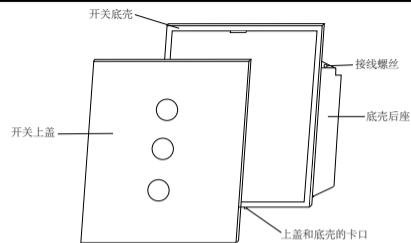

四、场景状态的提示功能

轻触智能场景开关面板启动场景模式,场景执行时发出短音“滴”代表场景执行成功,若发出长音“滴...”则代表场景执行失败,可能场景内有个别设备未能执行,此时应对设备进行检查。

适用范围

GW-7337适应乐得威所有智能家居产品。

(2)

产品接线图-外接插卡取电接线方法

注意:

- 1、场景开关的零火线要反接
- 2、L-OUT接场景开关的检测端,检测端为高电平时,执行最上面的场景;检测端为低电平时,执行中间场景

(3)

产品装配图

使用方法

乐得威智能场景开关必须与乐得威智能产品配套使用。

在使用场景开关前，请将您的场景开关与您的终端节点（每路灯光、每路插座、每路窗帘等）进行绑定。

一、绑定

1. 绑定场景时，需先调节终端节点的开关状态为场景希望开关状态。如娱乐场景希望客厅背光灯打开，那么请先将客厅背光灯打开。

(4)