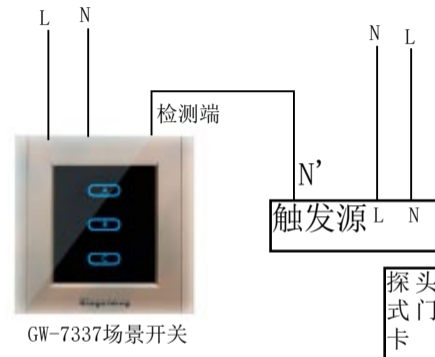

主要功能

一、手控开关功能
轻触电容式触摸屏面板可以实现手动开关,该功能与传统开关功能相当;

(1)

二、遥控开关功能

通过智能场景开关可以对开关实现开关操作,操作成功将听到短音“滴”,操作失败将听到长音“滴…”的声音。

三、绑定其它智能设备功能

智能场景开关的每一路可以分别独立绑定一个场景模式,在使用前,请根据实际需要将您的智能场景开关与其它终端节点(每路灯光、每路插座、每路窗帘等)进行绑定,组合成不同的场景模式。

四、场景的更改和删除功能

在绑定好场景模式以后,如果要对场景模式进行更改。既可以逐一删除或添加某个或多个场景内的设备,也可以一次性删除场景模式。

五、场景状态的提示功能

轻触智能场景开关面板启动场景模式,场景执行时发出短音“滴”代表场景执行成功,若发出长音“滴…”则代表场景执行失败,可能场景内有个别设备未能执行,此时应对设备进行检查。

适用范围

GW-7337适应乐得威所有智能家居产品。

(2)

产品接线图

注意:探头的L及N按本图连接,与原接法的L与N互换

(3)

感应场景开关按键含义示意图

当N'为低电平时触发场景“B”

当N'为高电平时触发场景“A”

使用方法

乐得威智能场景开关必须与乐得威智能产品配套使用，有关的操作方式、功能设置请参看乐得威智能场景开关使用说明书。

在使用场景开关前，请将您的场景开关与您的终端节点（每路灯光、每路插座、每路窗帘等）进行绑定。

一、绑定

1. 绑定场景时，需先调节终端节点的开关状态为场景希望开关状态。如娱乐场景希望客厅背光灯打开，那么请先将客厅背光灯打开。

(4)

2. 长按终端节点开关键，持续5秒，听到长音“嘀”后松手，终端节点进入绑定请求。

3. 同时长按场景开关的上下键，持续5秒，听到长音“嘀”后松手，再短按需要绑定的场景键，松手后，听到短音“嘀”，遥控器进入绑定应答。

4. 如果场景开关听到短音“嘀”。整个绑定成功。按键即可控制终端节点。