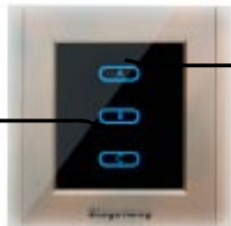

主要功能

一、手控开关功能
轻触电容式触摸屏面板可以实现手动开关,该功能与传统开关功能相当;

(1)

二、遥控开关功能

通过智能场景开关可以对开关实现开关操作,操作成功将听到短音“滴”,操作失败将听到长音“滴…”的声音。

三、绑定其它智能设备功能

智能场景开关的每一路可以分别独立绑定一个场景模式,在使用前,请根据实际需要将您的智能场景开关与其它终端节点(每路灯光、每路插座、每路窗帘等)进行绑定,组合成不同的场景模式。

四、场景的更改和删除功能

在绑定好场景模式以后,如果要对场景模式进行更改。既可以逐一删除或添加某个或多个场景内的设备,也可以一次性删除场景模式。

五、场景状态的提示功能

轻触智能场景开关面板启动场景模式,场景执行时发出短音“滴”代表场景执行成功,若发出长音“滴…”则代表场景执行失败,可能场景内有个别设备未能执行,此时应对设备进行检查。

适用范围

GW-7337适应乐得威所有智能家居产品。

(2)

产品接线图

注意:探头的L及N按本图连接,与原接法的L与N互换

(3)

感应场景开关按键含义示意图

当N'为低电平时触发场景“B”

当N'为高电平时触发场景“A”

使用方法

乐得威智能场景开关必须与乐得威智能产品配套使用，有关的操作方式、功能设置请参看乐得威智能场景开关使用说明书。

在使用场景开关前，请将您的场景开关与您的终端节点（每路灯光、每路插座、每路窗帘等）进行绑定。

一、绑定

1. 绑定场景时，需先调节终端节点的开关状态为场景希望开关状态。如娱乐场景希望客厅背光灯打开，那么请先将客厅背光灯打开。

(4)

2. 长按终端节点开关键，持续5秒，听到长音“嘀”后松手，终端节点进入绑定请求。

3. 同时长按场景开关的上下键，持续5秒，听到长音“嘀”后松手，再短按需要绑定的场景键，松手后，听到短音“嘀”，遥控器进入绑定应答。

4. 如果场景开关听到短音“嘀”。整个绑定成功。按键即可控制终端节点。