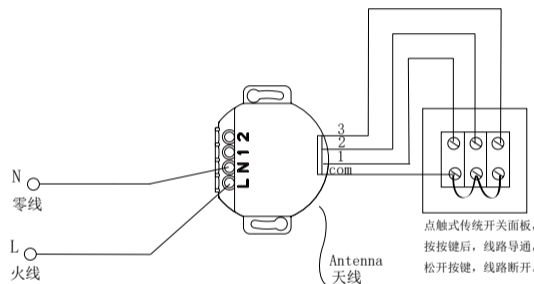

产品接线图-适用点触式传统开关