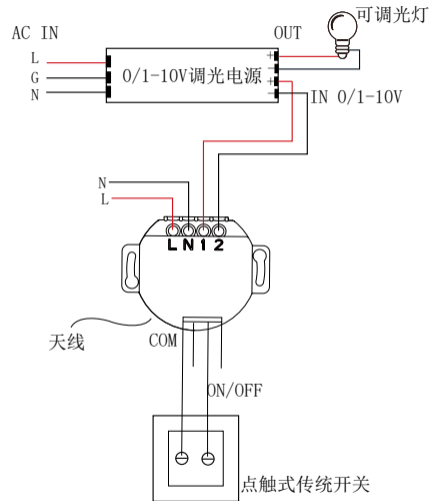

主要特点

- ✓ 无闪烁LED调光
- ✓ 高可靠全数字无线双向控制
- ✓ 可配合点触式传统开关,实现手动控制
- ✓ 可配合多种无线控制器,实现无线开关及任意场景控制
- ✓ 淡入淡出功能
- ✓ 亮度记忆功能
- ✓ 体积小,可直接安装在86型或118型开关底盒内
- ✓ 提供控制信号,负载的最大功率根据调光电源的输出额定电压来定
- ✓ 可接不同的调光电源,调节灯具的不同调光电压

(1)

主要功能

- 一、手控开关功能
调光智能开关模块,搭配点触式传统开关面板可以实现手动开关;停电后再次来电,开关自动处于关闭状态。
- 二、遥控开关功能
通过智能遥控器可以对开关实现遥控开关操作,操作结果将返回遥控器。
- 三、场景控制功能
可与乐得威智能遥控器配合,与其它乐得威智能设备随意组合控制,设置成不同的场景模式。
- 四、查询功能
通过遥控器,可查询开关的开关状态。
- 五、调光功能
搭配不同容量的0/1-10V调光电源,实现对不同负载的调光。同样,该功能也可以通过遥控操作实现。调光以后,亮度值可以记忆,下次亮灯时,保持上次调光后的亮值。
- 六、信号控制功能
为调光电源提供控制信号,控制调光电源的输出电压以此来控制调光灯具的亮度。

适用范围

GW-6329M适应所有可调光灯,具体灯具规格根据调光电源参数来选择。适应所有0/1-10V调光电源。

(2)

产品接线图-适用点触式传统开关

(3)

使用方法

乐得威1-10V调光智能模块可以与点触式传统开关连接，同时必须与乐得威智能主控设备（如遥控器、网关等）配套使用，具体的操作方式、功能设置请参看乐得威智能主控设备的相关使用说明书。模块需接调光电源和调光灯具，为调光电源提供控制信号，以此来根据自己的需要调节调光灯具的亮度：

. 给调光开关模块断电，电放光后，刚加电3秒内，长按按键8秒，调光开关模块恢复到出厂设置。

技术参数

工作电压	180~250VAC
待机功耗	≤0.3W
无线工作频率	433MHz
无线发射功率	~10dbm
无线接收灵敏度	≤-105dbm
总负载功率	与调光电源的最大输出功率一致
最小负载功率	0W（双线制接法）
适应暗盒尺寸	大于77mm*77mm*50mm 并在安装前测试
使用温度	0-60℃
相对湿度	≤80%（不结露）
尺寸（高*宽*厚）	无安装耳：51.5mm*52mm*23.5mm 带安装耳：67mm*52mm*23.5mm
重量	60g